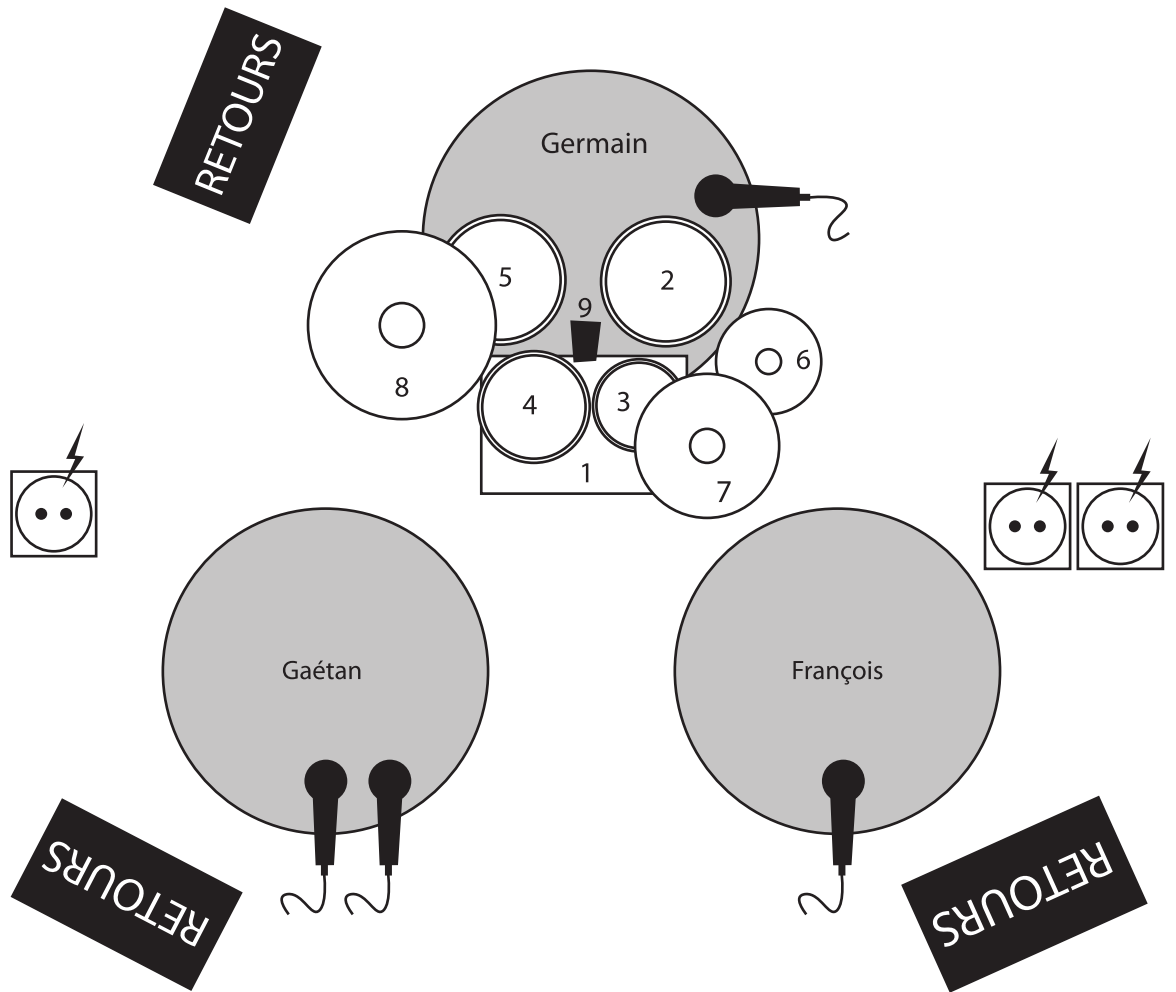

Plan descène

Germain Buisine est un con

- 1-Grosse caisse
- 2-Caisse claire
- 3-Tom aigu
- 4-Tom medium
- 5-Tom basse
- 6-Charleston
- 7-Cymbale Crash
- 8-Cymbale Ride
- 9-Cowbell

Composition du groupe (3 membres) :

François : Guitare électrique (ampli), chant

Gaétan : Basse électrique (ampli), accordéon, chant.

Germain : Batterie, chant.